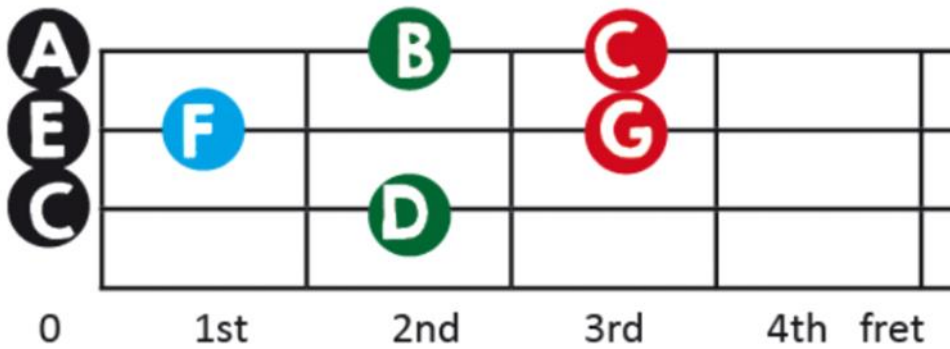

C-SCALE

Tone	C	D	E	F	G	A	B	C'
Finger	0	2	0	1	3	0	2	3

Tablature: